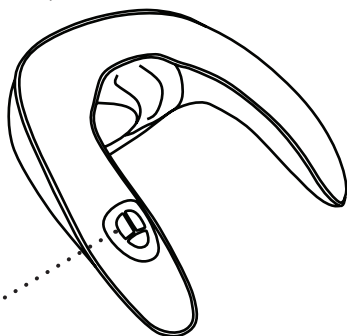

МАССАЖ ШИАТЦУ

ВИБРАЦИЯ

ПРОГРЕВ

вания прибора и его оптимального воздействия. Просьба сохранять Правила в течение всего времени эксплуатации.

Массаж соответствует общепринятым техническим принципам и современным требованиям к безопасности.

Аппарат не требует специального обслуживания. В случае возможных неполадок ремонт может производиться только уполномоченными специалистами. Нецелевое применение аппарата и неавторизованный ремонт запрещены из соображений безопасности и приведут к утрате гарантий.

Никогда не трогайте вилку мокрыми руками.

Избегайте попадания на аппарат воды, не подвергайте воздействию высоких температур и прямых солнечных лучей.

Не используйте аппарат с поврежденной вилкой, шнуром или разболтанными местами крепления. Если вилка или шнур повреждены, их следует заменить у производителя, в сервисном центре или с привлечением квалифицированного персонала. При нарушениях в работе немедленно отключите аппарат от электропитания. Использование не по назначению или неправильное использование исключают всякую ответственность производителя за причиненный ущерб.

Дети могут пользоваться аппаратом только под присмотром взрослых.

Чтобы не превышать уровень воздействия на мышечную и нервную системы, не нарушайте рекомендованное время массажа в 15 минут.

Дети могут пользоваться аппаратом только под присмотром взрослых.

Чтобы не превышать уровень воздей-

ствия на мышечную и нервную системы, не нарушайте рекомендованное время массажа в 15 минут.

Любой массаж, даже мануальный противопоказан в случае беременности, недавние травмы, тромбозы, воспаления и опухоли любого происхождения, а также рак. Для использования аппарата в лечебных целях рекомендуется консультация с врачом.

Если Вы используете электронные приборы, например сердечный стимулятор, каждый раз перед массажем Вам необходимо проконсультироваться с врачом.

ПОИСК НЕИСПРАВНОСТЕЙ

НЕИСПРАВНОСТЬ	ИСПРАВЛЕНИЕ
• Аппарат подключен к сети питания, но ни сам прибор, ни пульт дистанционного управления не работают.	• Проверьте присоединение к сетевому кабелю. • При очень долгом использовании аппарат может перегреться. Выключите его и дайте остыть в течение 30-60 минут.

ДЕКЛАРАЦИЯ СООТВЕТСТВИЯ ТРЕБОВАНИЯМ ЕС

Соответствует директиве 2006/95/ЕС

ТЕХНИЧЕСКИЕ ХАРАКТЕРИСТИКИ

Размеры: 35 x 35 x 18 см
Номинальная мощность: 30 Ватт
Напряжение: AC 220 В~50-60 Гц DC 12В, 2,5А
Вес: 1,5 кг
Сертификаты:

Генеральный импортер в России:

ООО «Альфа БС»
109518, Москва,
ул. Грайвороновская, д.4 стр.1
тел: (495) 229-45-32
факс: (495) 229-45-33

Эл. адрес: info@casada.ru
Адрес в интернете: www.casada.ru
Авторское право на изображение и тексты принадлежит «Casada International GmbH», они не могут быть использованы иначе, нежели с явного согласия владельца.
Авторское право © 2012 г.
Casada International GmbH
Все права защищены.