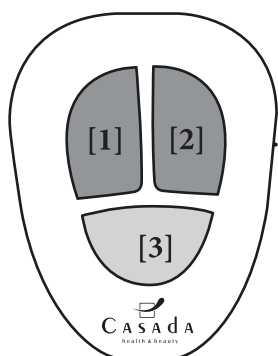

NECK MASSAGER

ИНСТРУКЦИЯ ПО ПРИМЕНЕНИЮ

РУССКИЙ

КОМПЛЕКТАЦИЯ

- [1] Neck Massager
- [2] Сетевой адаптер

НАЧАЛО ЭКСПЛУАТАЦИИ

До начала эксплуатации проверьте, соответствует ли сетевое напряжение напряжению, указанному на штепсельной вилке. Присоедините кабель к прибору, если Вы этого ещё не сделали, затем вставьте вилку в сеть. После этого включите прибор при помощи кнопок управления.

УПРАВЛЕНИЕ

[1] Вибрация

Нажатие на эту клавишу активирует функции вибрации. Доступно два режима. При повторном нажатии режим изменяется. Для остановки нажмите на клавишу еще раз.

[2] Тепло

Дополнительное подключение функции прогрева. Режим доступен только во время выполнения функции Шиатцу.

[3] Шиатцу

При нажатии на кнопку Шиатцу, Вы активируете 15-ти минутную программу массажа. Повторное нажатие изменяет направление вращения массажных головок. Для досрочного прекращения массажа, нажмите на Шиатцу ещё раз.