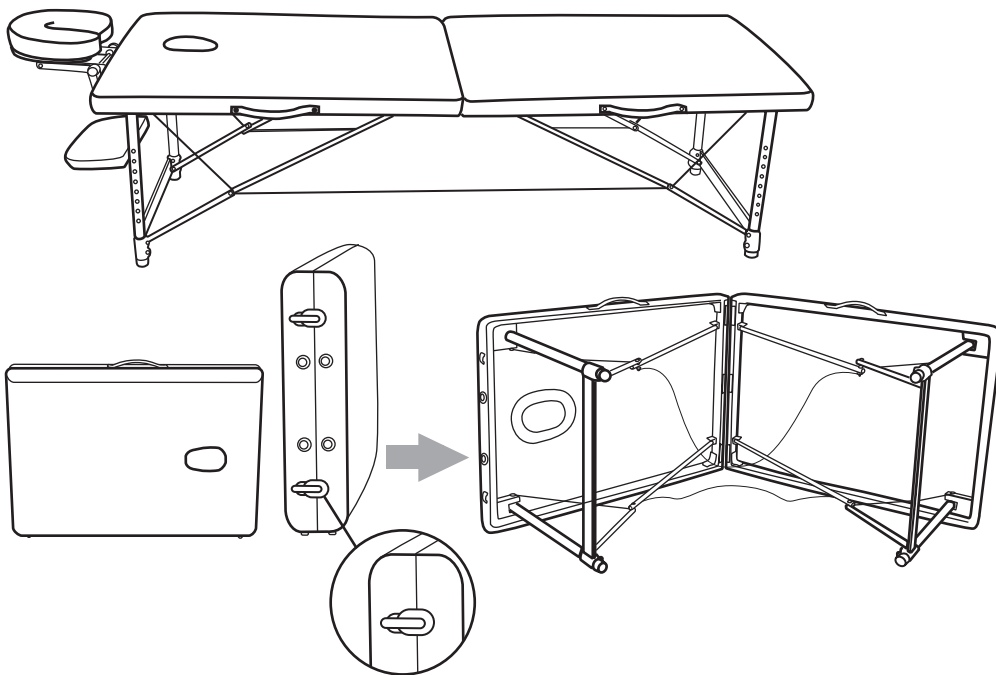

ИНСТРУКЦИЯ ПО ПРИМЕНЕНИЮ

КОМПЛЕКТАЦИЯ

- [1] Массажный стол Galant
- [2] Полка для рук
- [3] Сумка для транспортировки
- [4] Съёмный регулируемый подголовник
- [5] Валик для заглушки люверса лица
- [6] Инструкция

СБОРКА И УСТАНОВКА

1. Отстегните защелки-крепления.
2. Поставьте стол на бок. Раскройте его и вытащите ножки. Полностью раскройте стол и отрегулируйте высоту ножек.
3. Выньте все аксессуары и затем поднимите стол, поставив его ножками на пол.
4. Поместите подголовник в соответствующие отверстия и зафиксируйте подушку на подставке.